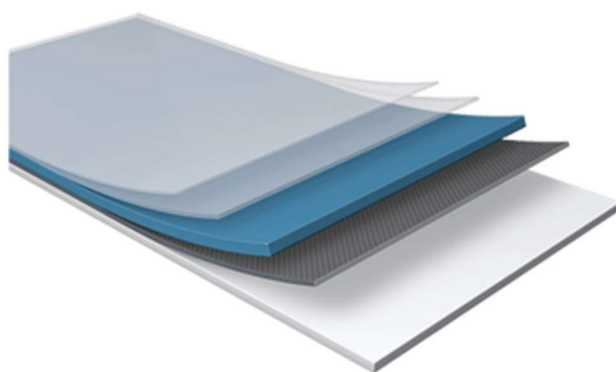

Η μεμβράνη επικάλυψης έχει στρώσεις: τη βασική μεμβράνη που παραμένει απλή ή εκτυπωμένη, και το διαφανές ανώτερο στρώμα PMMA που προστατεύει τα χρώματα και τα σχέδια από τη ακτινοβολία UV ή άλλες καιρικές συνθήκες.

Επιλέγονται, **μόνο** εάν περάσουν όλες τις εξετάσεις.

Ας μιλήσουμε για την ποιότητα της REHAU.

**REHAU
QUALITY**

**ΚΑΛΕΙΔΟ FOIL -
Υψηλότερη ποιότητα για τις επιθυμίες σας.**

Τα ντυμένα προφίλ από το REHAU κατασκευάζονται με προ επεξεργασμένες κόλλες και με ειδική διαδικασία από μηχανές βαρέως τύπου μέχρι η μεμβράνη επικάλυψης να γίνει ένα με το προφίλ παραθύρου.