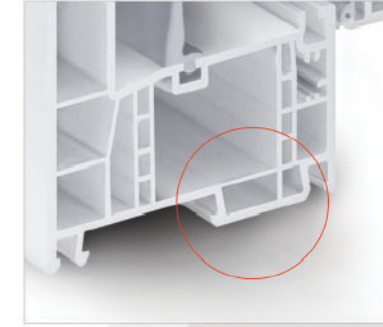

3 Πλάτος πατούρας

Το μεγάλο πλάτος πατούρας των 66 mm επιτρέπει τη χρήση διαφορετικών τύπων υάλωσης ή μονωτικών γεμισμάτων έως και πάχους 53 mm.

8 Επιφάνεια

Τα προφίλ GENE0® πείθουν με τη λεία, υψηλής ποιότητας και χρόνια δοκιμασμένη επιφάνεια REHAU.

4 IVS Ενσωματωμένο σύστημα ενίσχυσης

Το ενσωματωμένο σύστημα ενίσχυσης IVS, δηλωμένο ως ευρεσιτεχνία, διαθέτει ενσωματωμένα κανάλια βιδώματος και πλάγιες ενισχύσεις. Αυτές εξασφαλίζουν εξαιρετικά υψηλή σταθερότητα στα βιδώματα και στις συνδέσεις των προφίλ.

9 Ορατή επιφάνεια

Η σταθερότητα των κατασκευών από προφίλ συμβάλλει στη δημιουργία κομψών και λεπτών ορατών επιφανειών (115 mm) ακόμη και σε μεγάλα ανοίγματα.

5 Επιφάνεια τοποθέτησης

Η βελτιωμένη επιφάνεια τοποθέτησης εξασφαλίζει πιο γρήγορη και οικονομική σύνδεση του προφίλ κουφωμάτων GENE0® με τον σκελετό του κτιρίου.