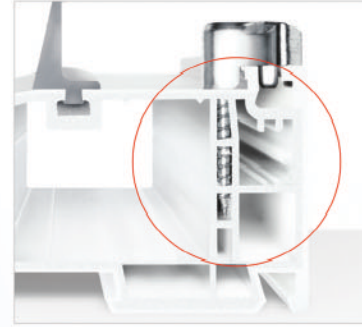

3 Πλάτος πατούρας

Το μεγάλο πλάτος πατούρας των 66 mm επιτρέπει τη χρήση διαφορετικών τύπων υάλωσης ή μονωτικών γεμισμάτων έως και πάχους 53 mm.

8 Επιφάνεια

Τα προφίλ GENE0® πείθουν με τη λεία, υψηλής ποιότητας και χρόνια δοκιμασμένη επιφάνεια REHAU.

4 IVS Ενσωματωμένο σύστημα ενίσχυσης

Το ενσωματωμένο σύστημα ενίσχυσης IVS, δηλωμένο ως ευρεσιτεχνία, διαθέτει ενσωματωμένα κανάλια βιδώματος και πλάγιες ενισχύσεις. Αυτές εξασφαλίζουν εξαιρετικά υψηλή σταθερότητα στα βιδώματα και στις συνδέσεις των προφίλ.

9 Ορατή επιφάνεια

Η σταθερότητα των κατασκευών από προφίλ συμβάλλει στη δημιουργία κομψών και λεπτών ορατών επιφανειών (115 mm) ακόμη και σε μεγάλα ανοίγματα.

5 Επιφάνεια τοποθέτησης

Η βελτιωμένη επιφάνεια τοποθέτησης εξασφαλίζει πιο γρήγορη και οικονομική σύνδεση του προφίλ κουφωμάτων GENE0® με τον σκελετό του κτιρίου.